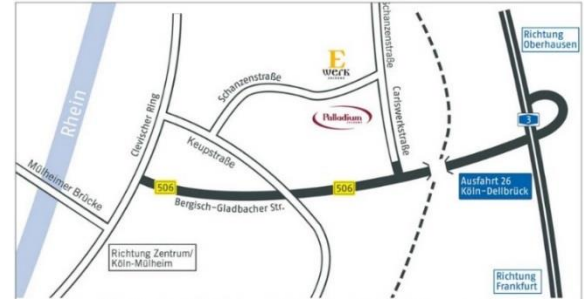

Die A3 an der Ausfahrt Köln-Dellbrück (26) verlassen und der Bundesstraße B 506 in Richtung Zentrum/Köln-Mülheim folgen.